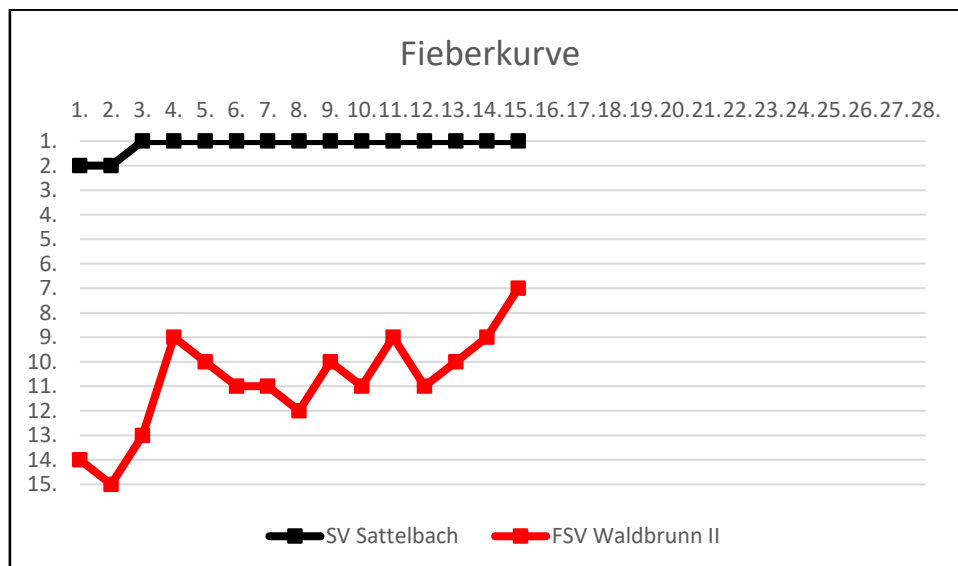

16. Spieltag bfv – Kreisklasse A Mosbach

	VfK Diedesheim II	:		FC Neckarzimmern	
	TSV Sulzbach	:		SV Neckarburken	
	SV Sattelbach	:		FSV Waldbrunn II	
	VfB Allfeld	:		FC Limbach	
	Spfr. Haßmersheim	:		SV Aglasterhausen	
	SG Hochh. /Hüffenh	:		TS Mosbach II	
	SV Michelbach	:		SG WaKa	
	FC Asbach			Spielfrei	